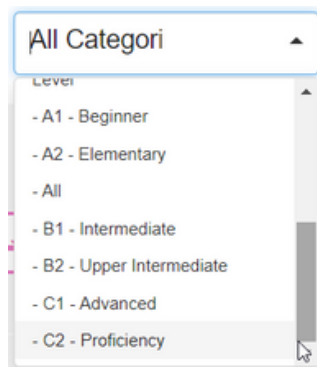

## La plataforma iCOM incluye

- Ejercicios de lenguaje formulaico.
- Búsqueda por categorías: general, colocaciones, expresiones, metodología, verbos multi-modales.
- Búsquedas por niveles: A1 a C2
- Ejercicios en inglés, alemán, italiano, letón, ruso y castellano.